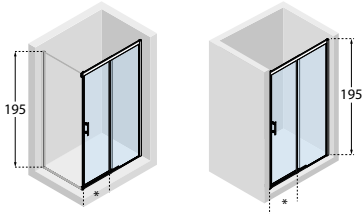

Kali PH 116

Klizna tuš vrata s prozirnim staklom i srebrnim profilom visine 195 cm. Mogu se kombinirati s fiksnom stijenom ili za montažu u niši.

Dimenzije (cm)	MPC (€)	Šifra artikla	Dostupnost
118-119,5	243,26	435858	Ⓛ