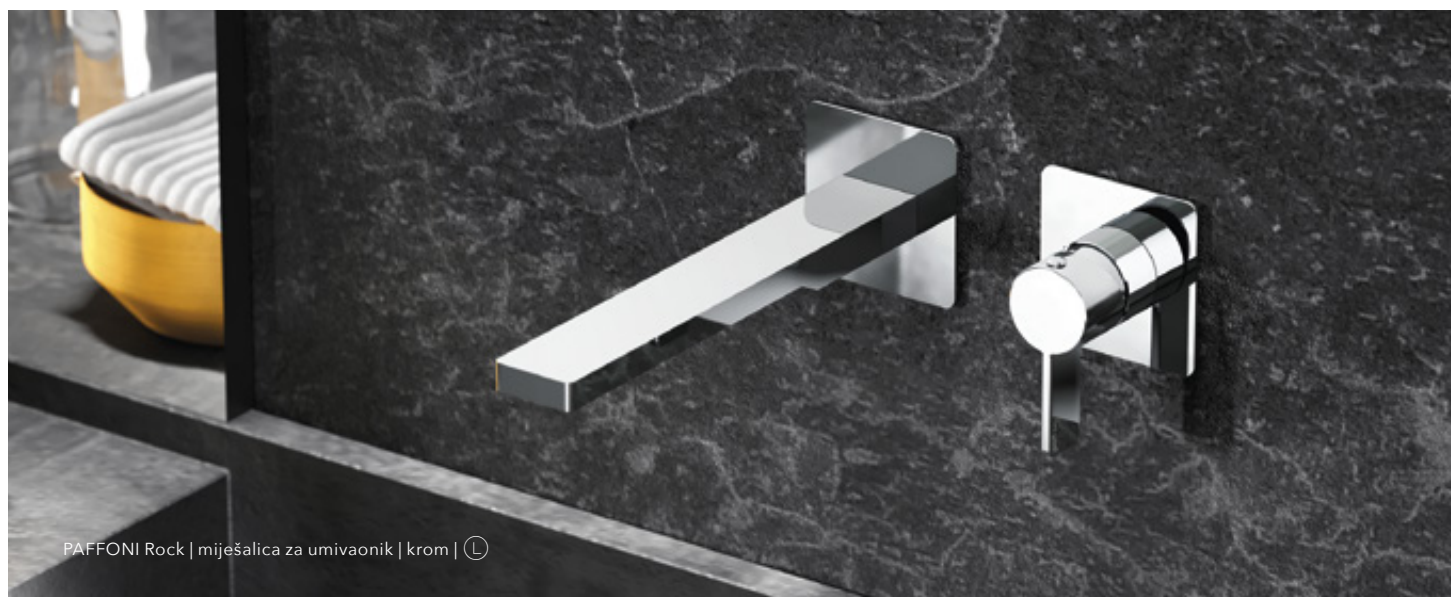

PAFFONI ROCK

Kolekcija inspirirana buntom rock glazbe, stvara miješalice koje imaju klasične elemente, ali dodaju i nove detalje kako bi se dobilo nešto potpuno novo i briljantno.

Inovativne geometrije uljepšavaju kontekst kao što glazbeni solo obogaćuje melodiju.

PAFFONI Rock | miješalica za umivaonik | krom |

PAFFONI ROCK

Rock Miješalica za umivaonik, krom.	Rock Miješalica za umivaonik, produžena, krom.	Rock Zidna miješalica za umivaonik s izljevom 24 cm i podžbuknim tijelom, krom.	Boja Dostupnost Šifra artikla MPC (€)
Rock Zidna miješalica za umivaonik s izljevom 24 cm i podžbuknim tijelom, krom.	Rock Miješalica za bide s piletom i podizačem, krom.	Rock Miješalica za tuš ili kadu s prebacivačem i podžbuknim tijelom, krom.	Boja Dostupnost Šifra artikla MPC (€)