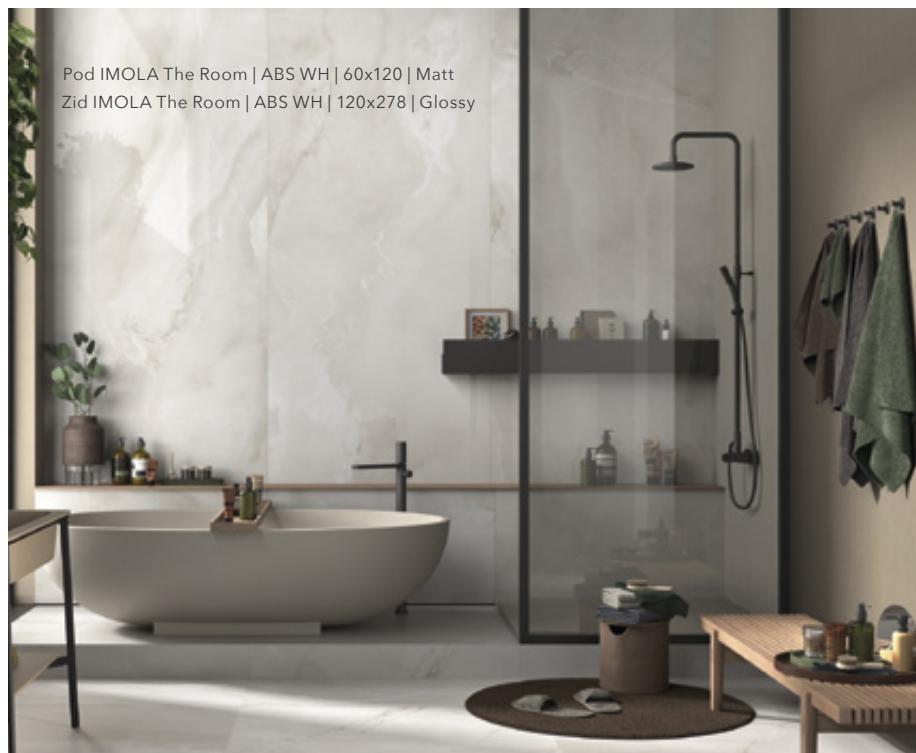

LEA DELIGHT

Pod LEA Delight | Calacatta Oro | 120x120 | Levigato
Zid LEA Delight | Calacatta Oro | Chain 120x260 | Levigato

Calacatta Oro

Venato Bianco

Delight kolekcija sastoji se od četiri pomno birane boje te četiri različite završne obrade koje pružaju posebno taktilno iskustvo.