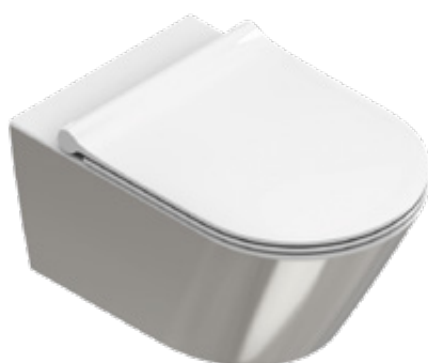

Catalano Zero
Silentech wc školjka |
Srebrno-bijela | 55x35 cm
| 578623 | 1.117,44 €

Wc sjedalo Soft-close |
Quick Release| bijelo |
248769 | 113,21 € |