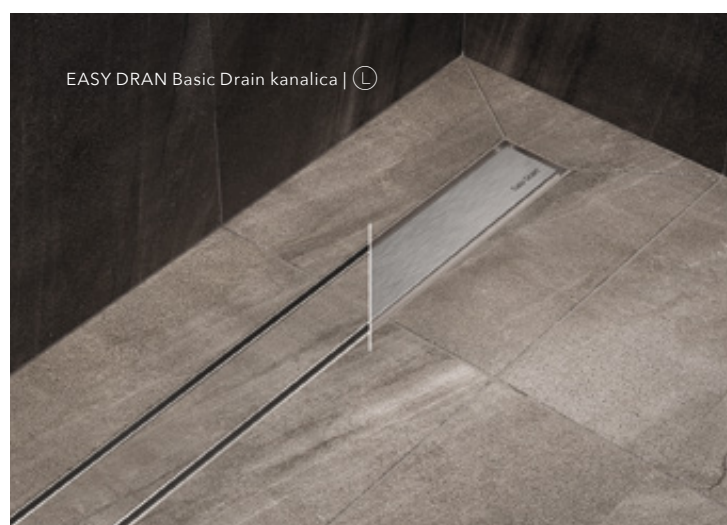

EASY DRAN Basic Drain kanalica | Ⓛ