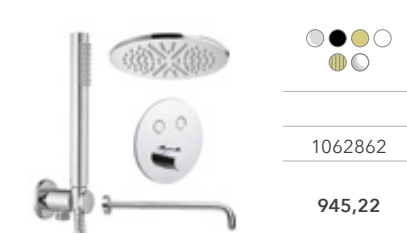

PAFFONI ZONA TUŠIRANJA

1062862

945,22

Compact Box

Set sadrži termostatsku miješalicu za dva potrošača za podžbuknu instalaciju, priključak s tuš ručkom i tuš crijevom 150 cm, nadglavnu okruglu tuš ružu Ø 22.5 cm, zidni izljev tuš ruže dužine 40 cm, krom.

311782

62,20

Wind

Nadglavna okrugla tuš ruža, Ø 15 cm, krom.

167930

99,33

Master

Nadglavna okrugla tuš ruža, Ø 22.5 cm, krom.