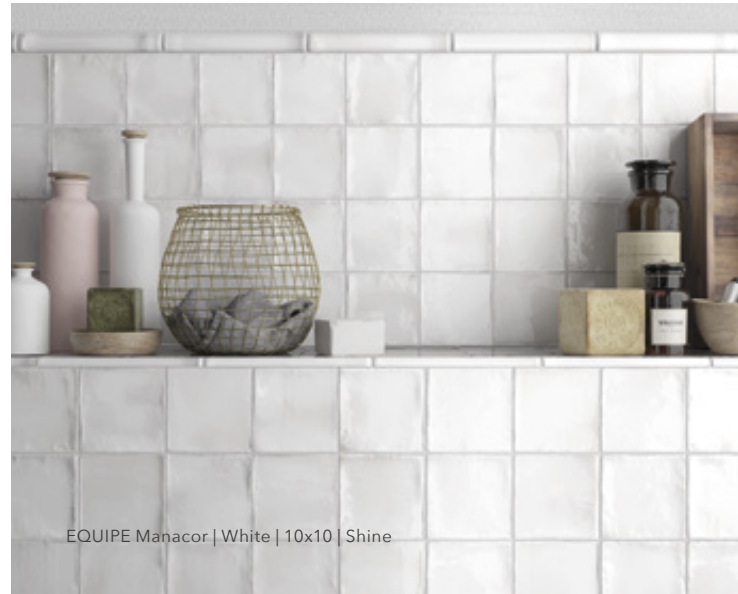

EQUIPE Mallorca | Black | 10x10 | Naturale

EQUIPE MANACOR

Manacor je spoj modernog stila i tradicionalne elegancije. Manacor će transformirati svaki prostor u posebnu vizualnu predstavu jer svaka pločica ima svoju posebnost. Pogledate li ih detaljno, dobit ćete dojam da su obojane vodenim bojicama jer se boje nježno razljevaju čineći unikatan efekt na površini. Kao i sve kolekcije iz Equipea, i Manacor nudi pregršt divnih, posebnih boja i zaista je teško odabrati najljepšu.