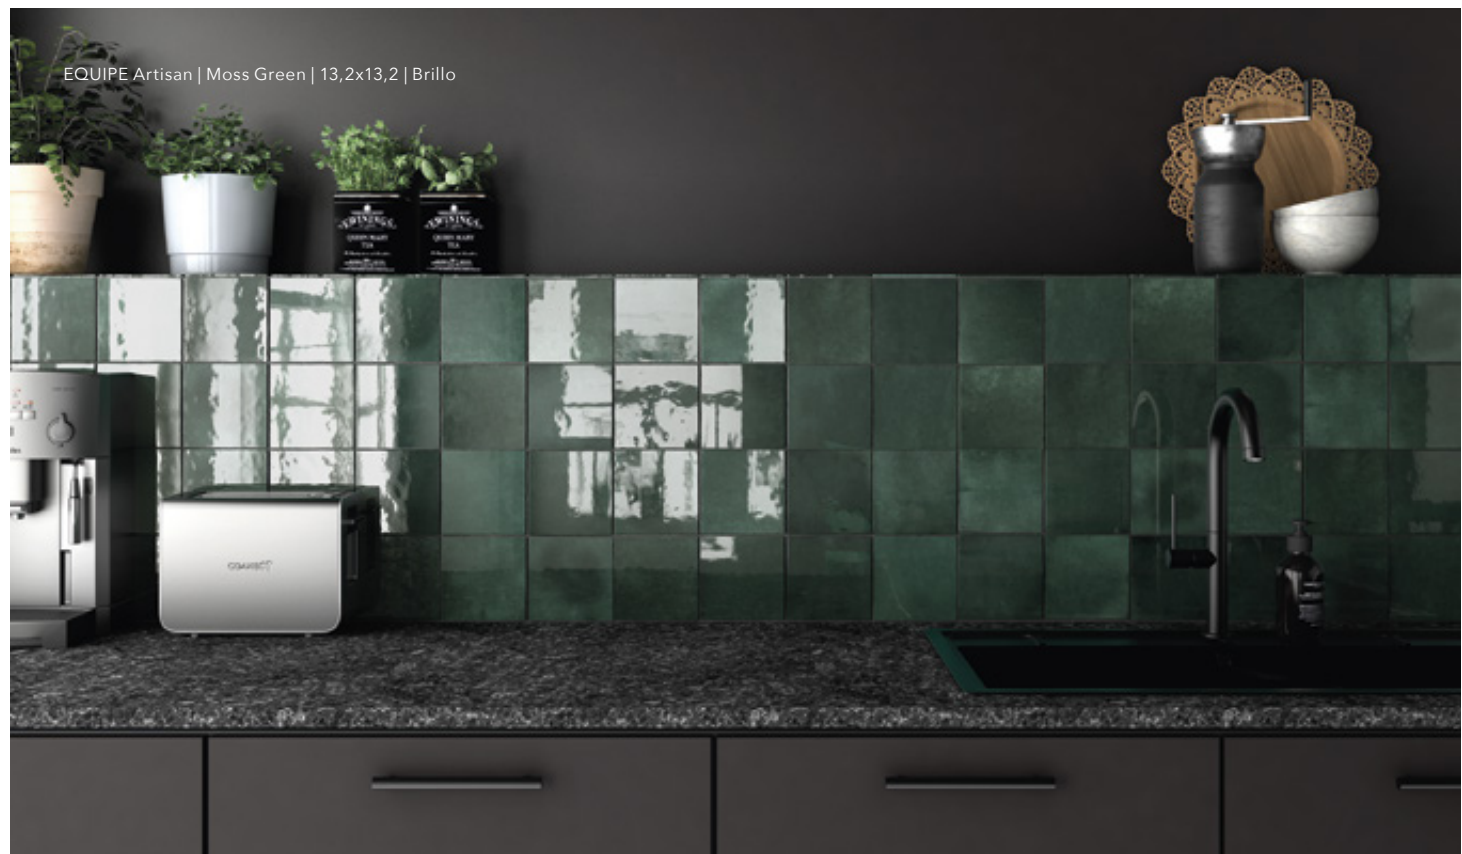

**EQUIPE
ARTISAN**

				Format (cm)
		8,8	8,8	Debljina (mm)
		Shine	Shine	Završna obrada
				Protukliznost
	White	51,08	51,08	MPC (€/m²)
		604440	583925	Šifra artikla
	Ochre	51,08	51,08	MPC (€/m²)
		578701	827283	Šifra artikla
	Rose Mallow	51,08	51,08	MPC (€/m²)
		578702	578445	Šifra artikla
	Burgundy	51,08	51,08	MPC (€/m²)
		578706	578441	Šifra artikla
	Gold	86,43	86,43	MPC (€/m²)
		582956	605995	Šifra artikla

				Format (cm)
		8,8	8,8	Debljina (mm)
		Shine	Shine	Završna obrada
				Protukliznost
	Moss Green	51,08	51,08	MPC (€/m²)
		582933	578444	Šifra artikla
	Alabaster	51,08	51,08	MPC (€/m²)
		578703	583193	Šifra artikla
	Aqua	51,08	51,08	MPC (€/m²)
		578704	578440	Šifra artikla
	Colonial Blue	51,08	51,08	MPC (€/m²)
		578705	583922	Šifra artikla
	Graphite	51,08	51,08	MPC (€/m²)
		605997	605996	Šifra artikla

EQUIPE Artisan | Moss Green | 13,2x13,2 | Brillo