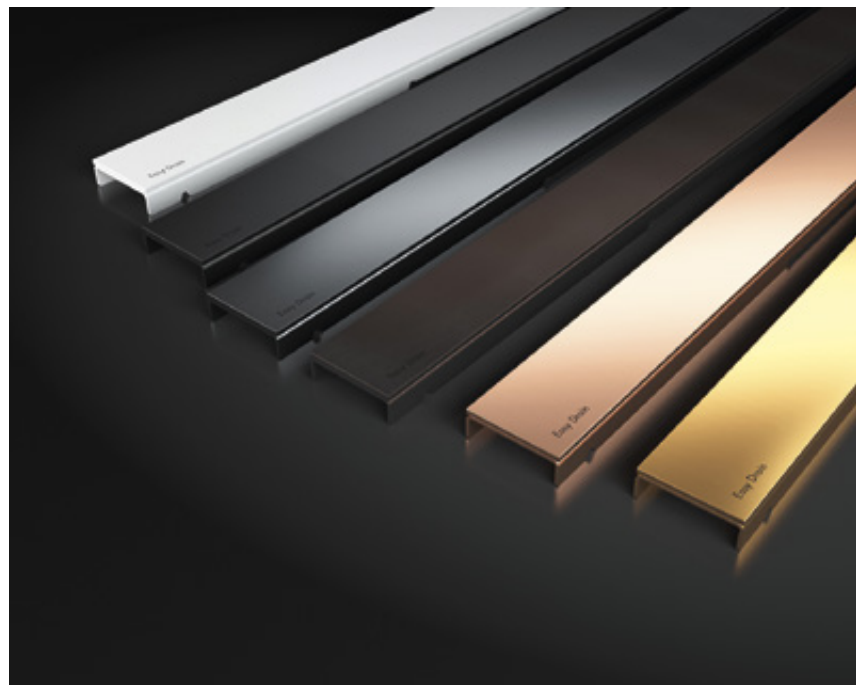

R-Line Wall

Tuš kanalica s integriranom hidroizolacijskom folijom dimenzije 130x200 cm, za ugradnju uz zid, četkani inox.

Dimenzije (cm)	MPC (€)	Šifra artikla	Dostupnost
90	232,20	583273	

Waterstop Wall

Tuš kanalica s integriranom hidroizolacijskom folijom dimenzije 150x200 cm, za ugradnju uz zid, s pokrovom za keramičku pločicu.

Dimenzije (cm)	MPC (€)	Šifra artikla	Dostupnost
70 cm	226,80	583675	
80 cm	232,20	583676	
90 cm	235,80	583677