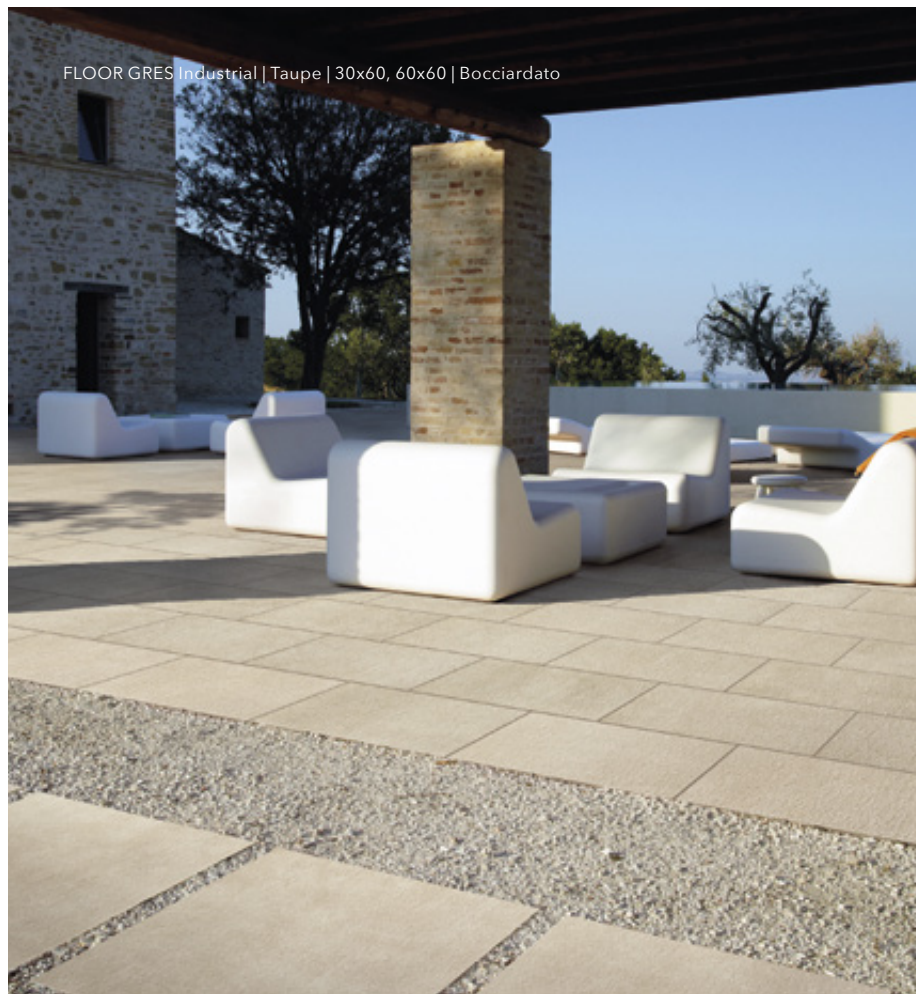

Format (cm)	
	80x80	60x120	80x80	120x120	160x160	120x240	120x280	160x320	60x60	Format (cm)	
	9	6	6	6	6	6	6	6	20	Debljina (mm)	
	Naturale	Soft	Naturale	Naturale	Naturale	Naturale	Naturale	Naturale	Bocciar.	Završna obrada	
	R10 B	R9 A	R9	R9	R9	R9	R9	R9	R11 C	Protukliznost	
	55,13	57,75	65,89	65,89	71,66	115,69	84,29	91,88	110,25	70,88	MPC (€/m²)
	323048	323054	435990	435998	435979	435962	435969	548199	435956	323114	Šifra artikla
											Dostupnost
	55,13	57,75	65,89	65,89	71,66	115,69	84,29	91,88	110,25	70,88	MPC (€/m²)
	323049	323055	435986	436002	435980	435966	435967	548200	435957	323115	Šifra artikla
											Dostupnost
	55,13	57,75	65,89	65,89	71,66	115,69	84,29	91,88	110,25	70,88	MPC (€/m²)
	323050	323056	435989	435997	435981	435963	435968	548201	435958	323116	Šifra artikla
											Dostupnost
	55,13	57,75	65,89	65,89	71,66	115,69	84,29	91,88	110,25	70,88	MPC (€/m²)
	323051	323057	435987	436000	435984	435961	574604	548202	435960	323117	Šifra artikla
											Dostupnost
	55,13	57,75	65,89	65,89	71,66	115,69	84,29	91,88	110,25	70,88	MPC (€/m²)
	323052	323058	435985	435999	435983	435964	435971	548203	435959	323118	Šifra artikla
											Dostupnost
	55,13	57,75	65,89	65,89	71,66	115,69	84,29	91,88	110,25	70,88	MPC (€/m²)
	323053	323059	435988	436001	435982	435965	435972	548204	435955	323119	Šifra artikla
											Dostupnost