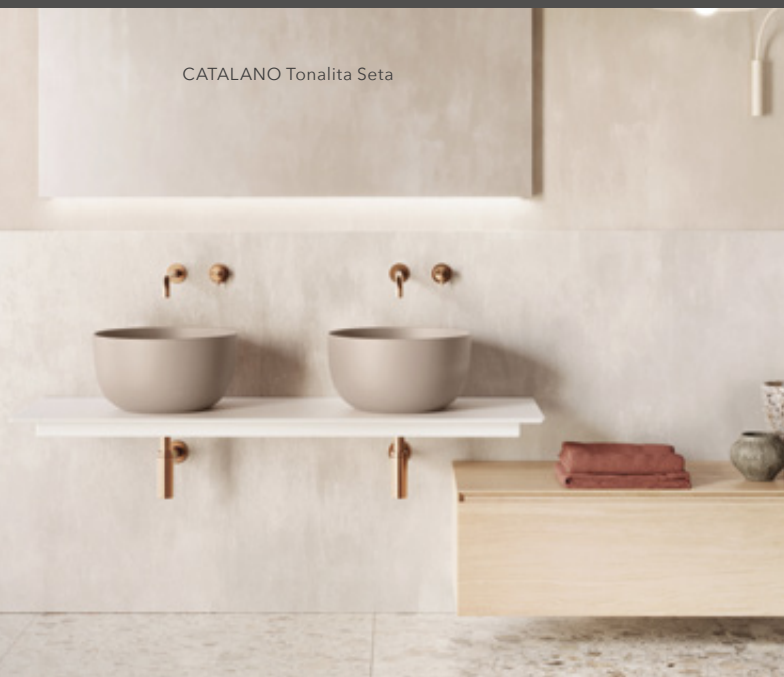

CATALANO Tonalita Seta