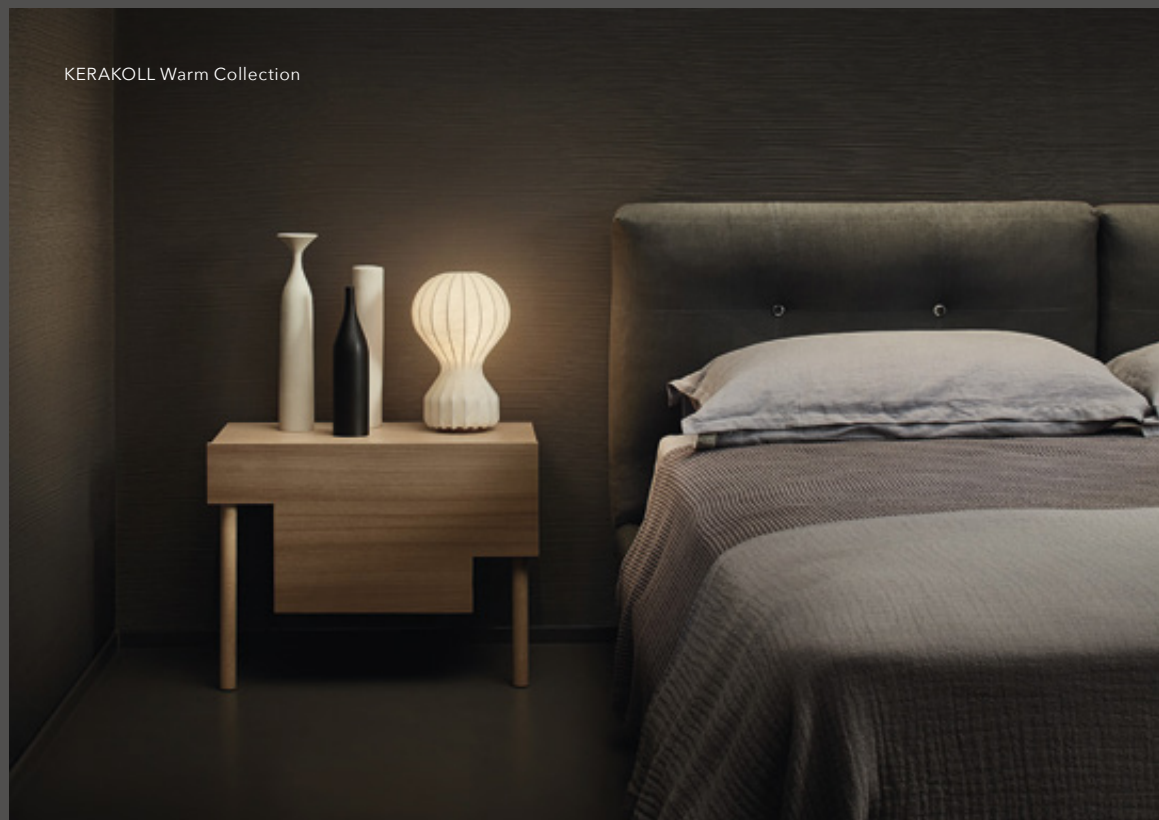

KERAKOLL Warm Collection