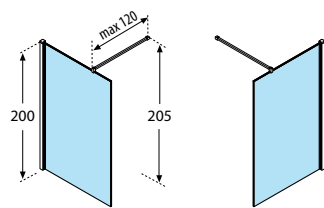

Kali H 120

Tuš stijena s prozirnim staklom i srebrnim profilom visine 200 cm.

Dimenzije (cm)	MPC (€)	Šifra artikla	Dostupnost
89-90	270,82	481429	Ⓛ
97-100	270,82	491004	Ⓛ
117-120	287,62	596358	Ⓛ