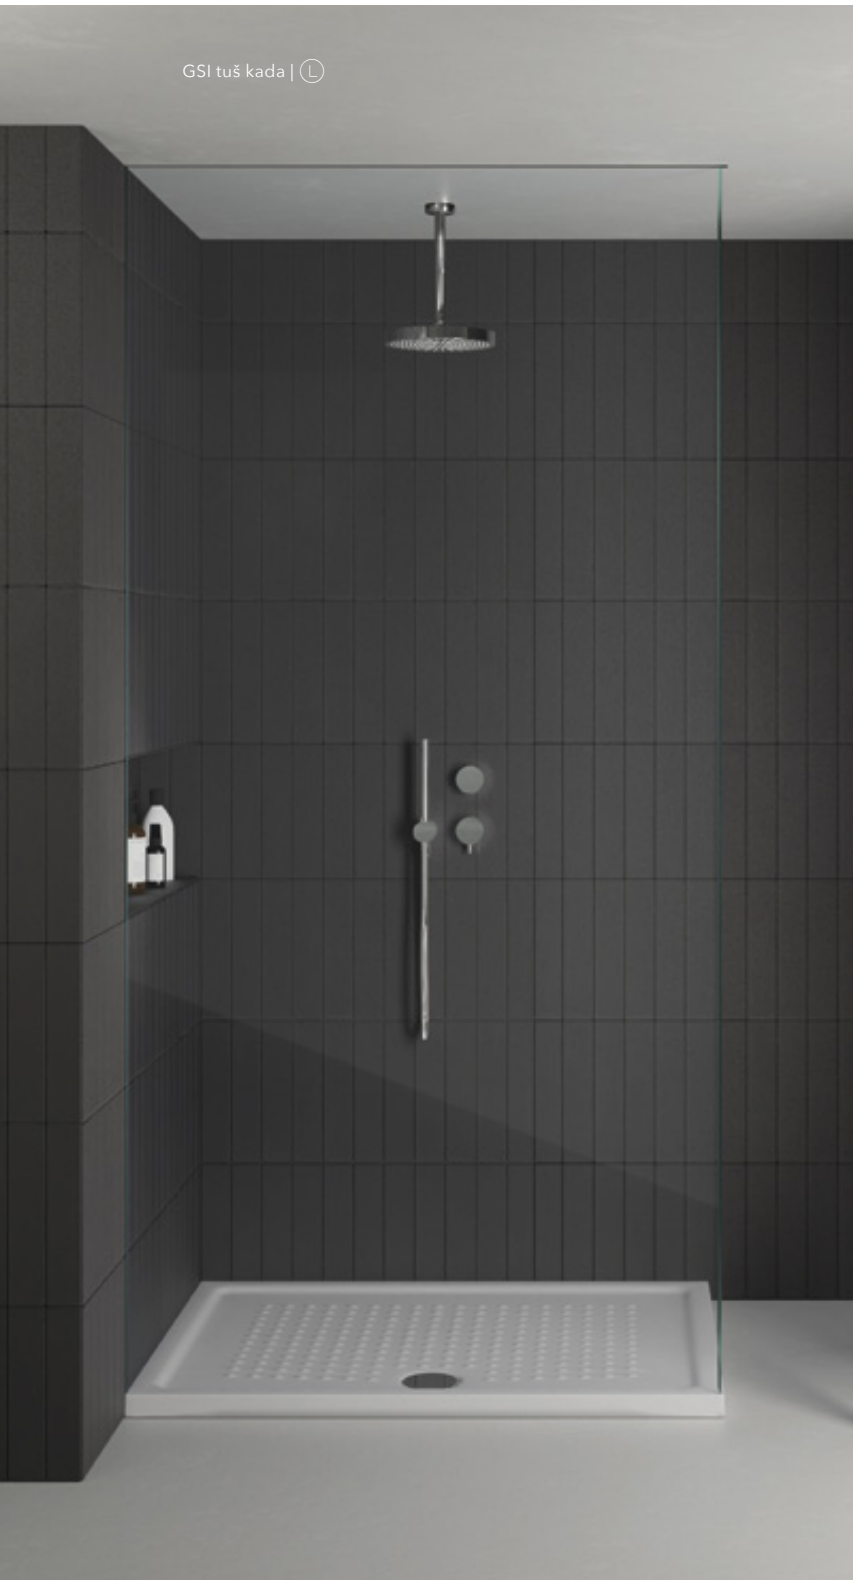

Victory

Akrilna polukružna tuš kada visine 4,5 cm, bijela.

Dimenzije (cm)	MPC (€)	Šifra artikla	Dostupnost
80x80	355,69	385400	
90x90	291,90	385402	
100x100	376,69	385398	

GSI

GSI tuš kada | L

GSI je poznat po svojoj kvaliteti i dugotrajnosti. Lijepog, klasičnog dizajna, ove tuš kade bit će najbolji izbor za one koji žele jednostavnost i funkcionalnost. Osim za vlastiti dom, radi visoke kvalitete, ovi proizvodi jednako su popularni i za opremanje hotela, javnih prostora, zdravstvenih ustanova i sportskih objekata.