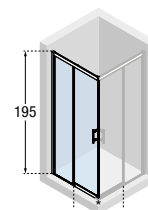

Kali AH

Klizna tuš vrata s prozirnim staklom i srebrnim profilom visine 195 cm. Mogu se kombinirati s fiksnom stijenom ili kliznim tuš vratima.

	Dimenzije (cm)	MPC (€)	Šifra artikla	Dostupnost
Kali AH 76	77,5-79	177,41	435855	
Kali AH 86	87,5-89	188,50	435856	
Kali AH 96	97,5-99	195,89	435857