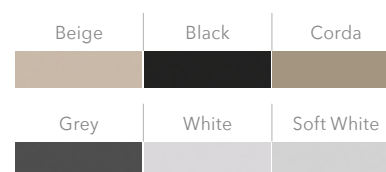

Akrilna tuš kada visine 4,5 cm, bijela.

Dimenzije (cm)	MPC (€)	Šifra artikla	Dostupnost
120x80	301,35	359915	
120x90	400,31	377643	
140x80	340,20	377674	
140x90	447,56	377682	
160x80	475,13	328766	
180x80	501,38	478399	

Akrilna tuš kada Olympic Plus, kao i sve kolekcije u Novelliniju, dolazi u vrlo širokom rasponu dimenzija. Olympic Plus pojavljuje se u šest boja te se pileta može zatražiti u istoj boji u kojoj je i tuš kada.

Estetika je vrlo bitna komponenta stoga se pazilo na svaki detalj, a kvaliteta tuš kade zadovoljit će sve standarde.