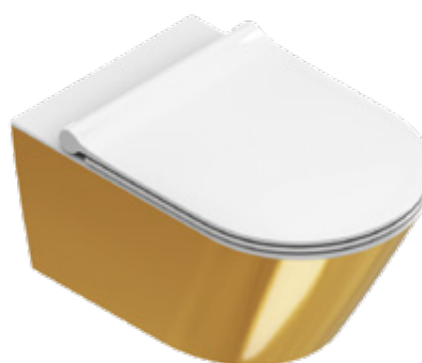

Catalano Zero
Silentech wc školjka |
Zlatno-bijela | 55x35 cm
| 578621 | 1.238,31 €

Wc sjedalo Soft-close |
Quick Release | bijelo |
248769 | 113,21 € |