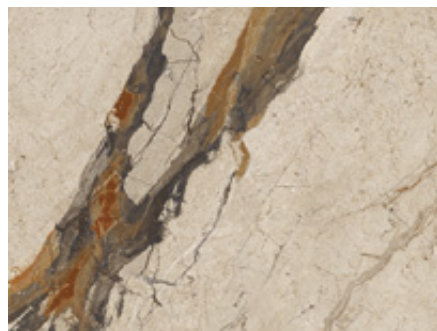

		60x60		60x120			120x120			120x278			Format (cm)
		6,5		6,5			6,5			6,5			Debljina (mm)
		Matt	Glossy	Matt	Glossy	Satin	Matt	Glossy	Satin	Matt	Glossy	Satin	Završna obrada
		R9 A		R9 A			R9 A			R9 A			Protukliznost
	ABS WH			64,63	80,73		74,86	94,24		89,54	113,28		MPC (€/m ²)
				992029	992033		992022	992025		1340221	1340237		Šifra artikla
													Dostupnost
	STA VP	52,21	72,61	64,63	80,73		74,86	94,24		89,54	113,28		MPC (€/m ²)
		597326	597330	596788	596789		597314	597317		1340224	1340243		Šifra artikla
													Dostupnost
	INV WH			64,63	80,73	80,73	74,86	94,24		113,28	113,28		MPC (€/m ²)
				847387	847391	1340271	847379	847383		1340240	1340232		Šifra artikla
													Dostupnost
	PAN WH			64,63	80,73		74,86	94,24		113,28			MPC (€/m ²)
				847388	847392		847380	847384		1340241			Šifra artikla
													Dostupnost
	PAT WH			64,63	80,73		74,86	94,24		113,28			MPC (€/m ²)
				992030	992034		986158	992026		1340242			Šifra artikla
													Dostupnost
	CRE DL	52,21	72,61	64,63	80,73		74,86	94,24		89,54	113,28		MPC (€/m ²)
		597325	597329	597320	597322		597313	597316		1340223	1340239		Šifra artikla
													Dostupnost
	SAN PE	46,91	67,28	44,65	75,70		68,99	88,34		84,43	108,08		MPC (€/m ²)
		597328	597332	586737	597324		597315	597319		1340229	1340252		Šifra artikla
				Ⓢ									Dostupnost
	BLA DA			59,33	75,70		68,99	88,34		108,08			MPC (€/m ²)
				847389	847393		847381	847385		1340244			Šifra artikla
													Dostupnost
	GRE RO			44,65	75,70		68,99	88,34		108,08			MPC (€/m ²)
				992032	992037		991187	986330		1340249			Šifra artikla
				Ⓢ									Dostupnost